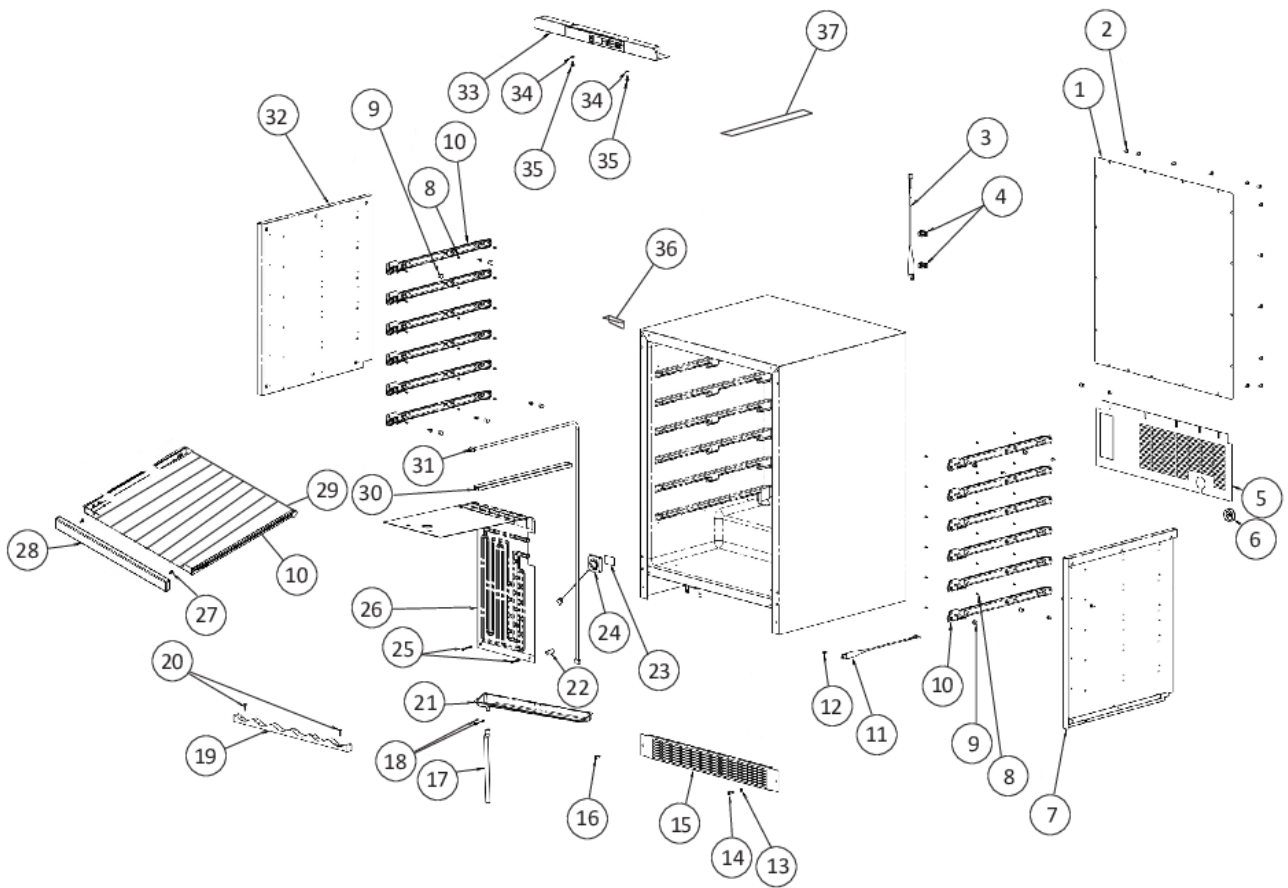

DUWC1441REVBAFTER9-25-09

CABINET	1
DES. DOOR	2
HINGES	3
MECHANICAL	4
Appendix A:Pages Index	A
Appendix B:Parts Index	B

CABINET

Item	Part No.	Name	Qty	Uom	NOTES
1	022348-000	BACK PANEL	1	EA	
2	022440-000	#10 X 5/8 HEX HEAD SCREW	19	EA	
3	009484-000	DISPLAY TEMPERATURE THERMISTOR	1	EA	
4	022359-000	FASTEX CLAMP	2	EA	
5	022349-000	BACK SHROUD	1	EA	
6	022354-000	Heyco Bushing	1	EA	
7	022345-000	LINER SHIELD, RH BLACK	1	EA	Not available online / Call for pricing and availability
8	022356-000	Pop Rivet	36	EA	
9	022353-000	HEYCO #2620 HOLE PLUG, GLOSSY BLACK	4	EA	
10	022346-000	BAYONET MOUNT CABINET SLIDE, BLACK	24	EA	
11	009483-000	EVAPORATOR TEMPERATURE THERMISTOR	1	EA	
12	022440-000	#10 X 5/8 HEX HEAD SCREW	1	EA	
13	022358-000	THERMAL CUT-OUT N.O. 60 DEGREES	1	EA	Not available online / Call for pricing and availability
14	022361-000	STIRRER MOTOR	1	EA	
15	022357-000	BLACK GRILLE	1	EA	
16	022361-000	STIRRER MOTOR	1	EA	
17	PW240045	SERV. ASSY BLACK DRAIN TUBE 42244609	1	EA	
18	022401-000	POP RIVET #AD43ABS ALUMINUM	2	EA	
19	PW210046	141 SERIES LOWER BOTTLE CRADLE	1	EA	
20	022252-000	10-32 X 3/4 COUNTERSUNK SCREW	2	EA	
21	PS100083	DRIP TRAY, BLACK 142 WC 42244429	1	EA	
22	022352-000	BLACK SPACER, 1.006 LONG	2	EA	
23	009747-000	EVAPORATOR FAN	1	EA	
24	009747-000	EVAPORATOR FAN	2	EA	